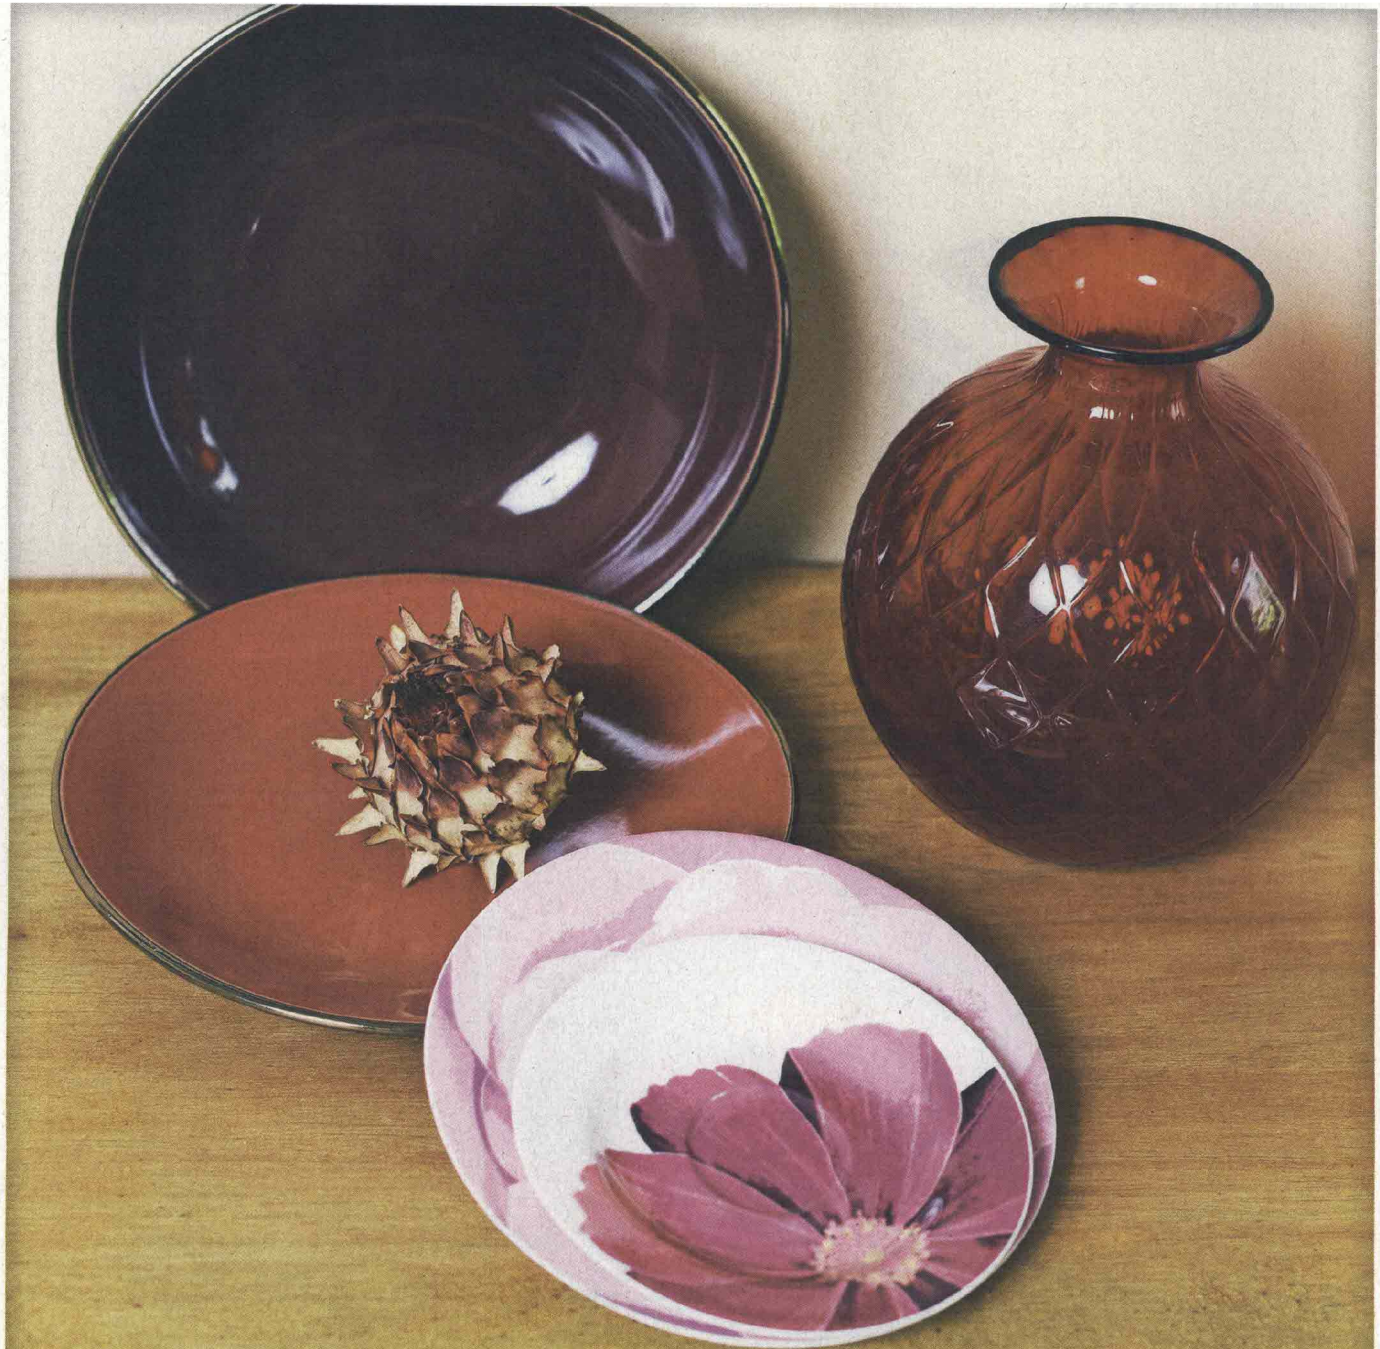

MODA IN TAVOLA

TINTA & AMBIENTE

Il servizio Royal Passion in gres si compone di 6 posti tavola in 6 differenti colori (Villa d'Este Home Tivoli, € 132,00)

NUANCE AVVOLGENTI
Nella pagina accanto, viola e rosso si alternano sul servizio Royal Passion (Villa d'Este Home Tivoli, € 132,00), abbinati al piatto piano e al piatto da dessert del servizio Sfera decoro PICK ME UP (Tognana, da € 7,50). Vaso in vetro (Venini).

MELANZANA
**IL COLORE
È PROTAGONISTA**

Con l'arrivo dell'autunno anche la tavola cambia veste. I toni si fanno più caldi, a dominare sono le sfumature color prugna e rosso. Solo qualche decoro: fiori, pigne e castagne creano l'intima atmosfera

di Daniela R. Cattaneo

OTTOBRE 2019 DIVA E DONNA CUCINA

MODA IN TAVOLA

IL LATO FEMMINILE
DELLA TAVOLA
Al servizio in gres
con piatti dai colori
diversi (18 pz.
€ 132,00) si
abbinano i calici
Nobilis con coppa
ampia e decoro
in rilievo (set da
6 pz, € 22,00).
Tutto TOGNANA.
Vaso lilla (Venini).