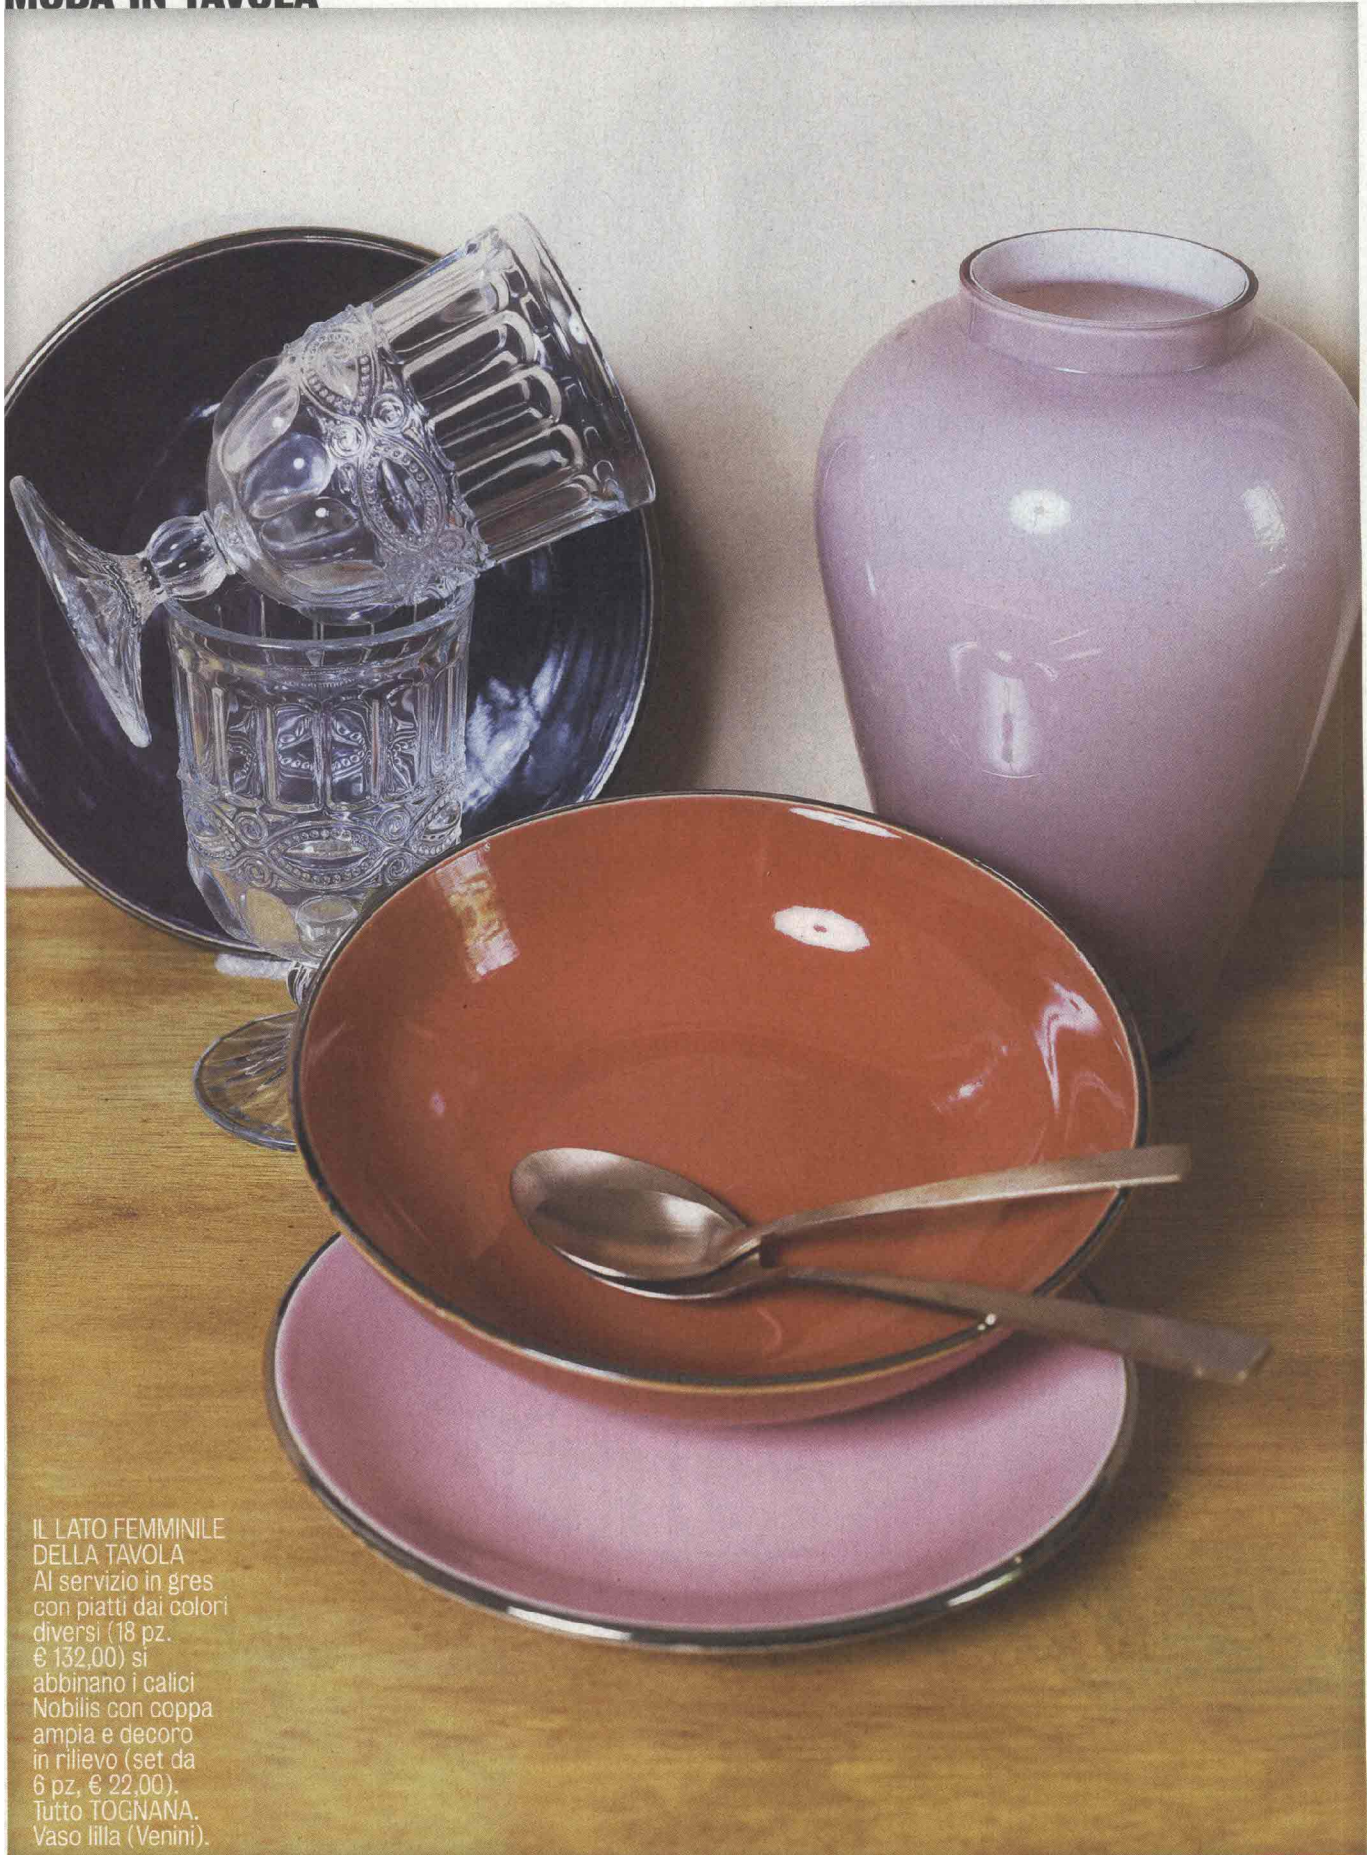

MODA IN TAVOLA

TINTA & AMBIENTE

Il servizio Royal Passion in gres si compone di 6 posti tavola in 6 differenti colori (Villa d'Este Home Tivoli, € 132,00)

NUANCE AVVOLGENTI
Nella pagina accanto, viola e rosso si alternano sul servizio Royal Passion (Villa d'Este Home Tivoli, € 132,00), abbinati al piatto piano e al piatto da dessert del servizio Sfera decoro PICK ME UP (Tognana, da € 7,50). Vaso in vetro (Venini).

MELANZANA
**IL COLORE
È PROTAGONISTA**

Con l'arrivo dell'autunno anche la tavola cambia veste. I toni si fanno più caldi, a dominare sono le sfumature color prugna e rosso. Solo qualche decoro: fiori, pigne e castagne creano l'intima atmosfera

di Daniela R. Cattaneo

OTTOBRE 2019 DIVA E DONNA CUCINA

MODA IN TAVOLA

IL LATO FEMMINILE
DELLA TAVOLA
Al servizio in gres
con piatti dai colori
diversi (18 pz.
€ 132,00) si
abbinano i calici
Nobilis con coppa
ampia e decoro
in rilievo (set da
6 pz, € 22,00).
Tutto TOGNANA.
Vaso lilla (Venini).